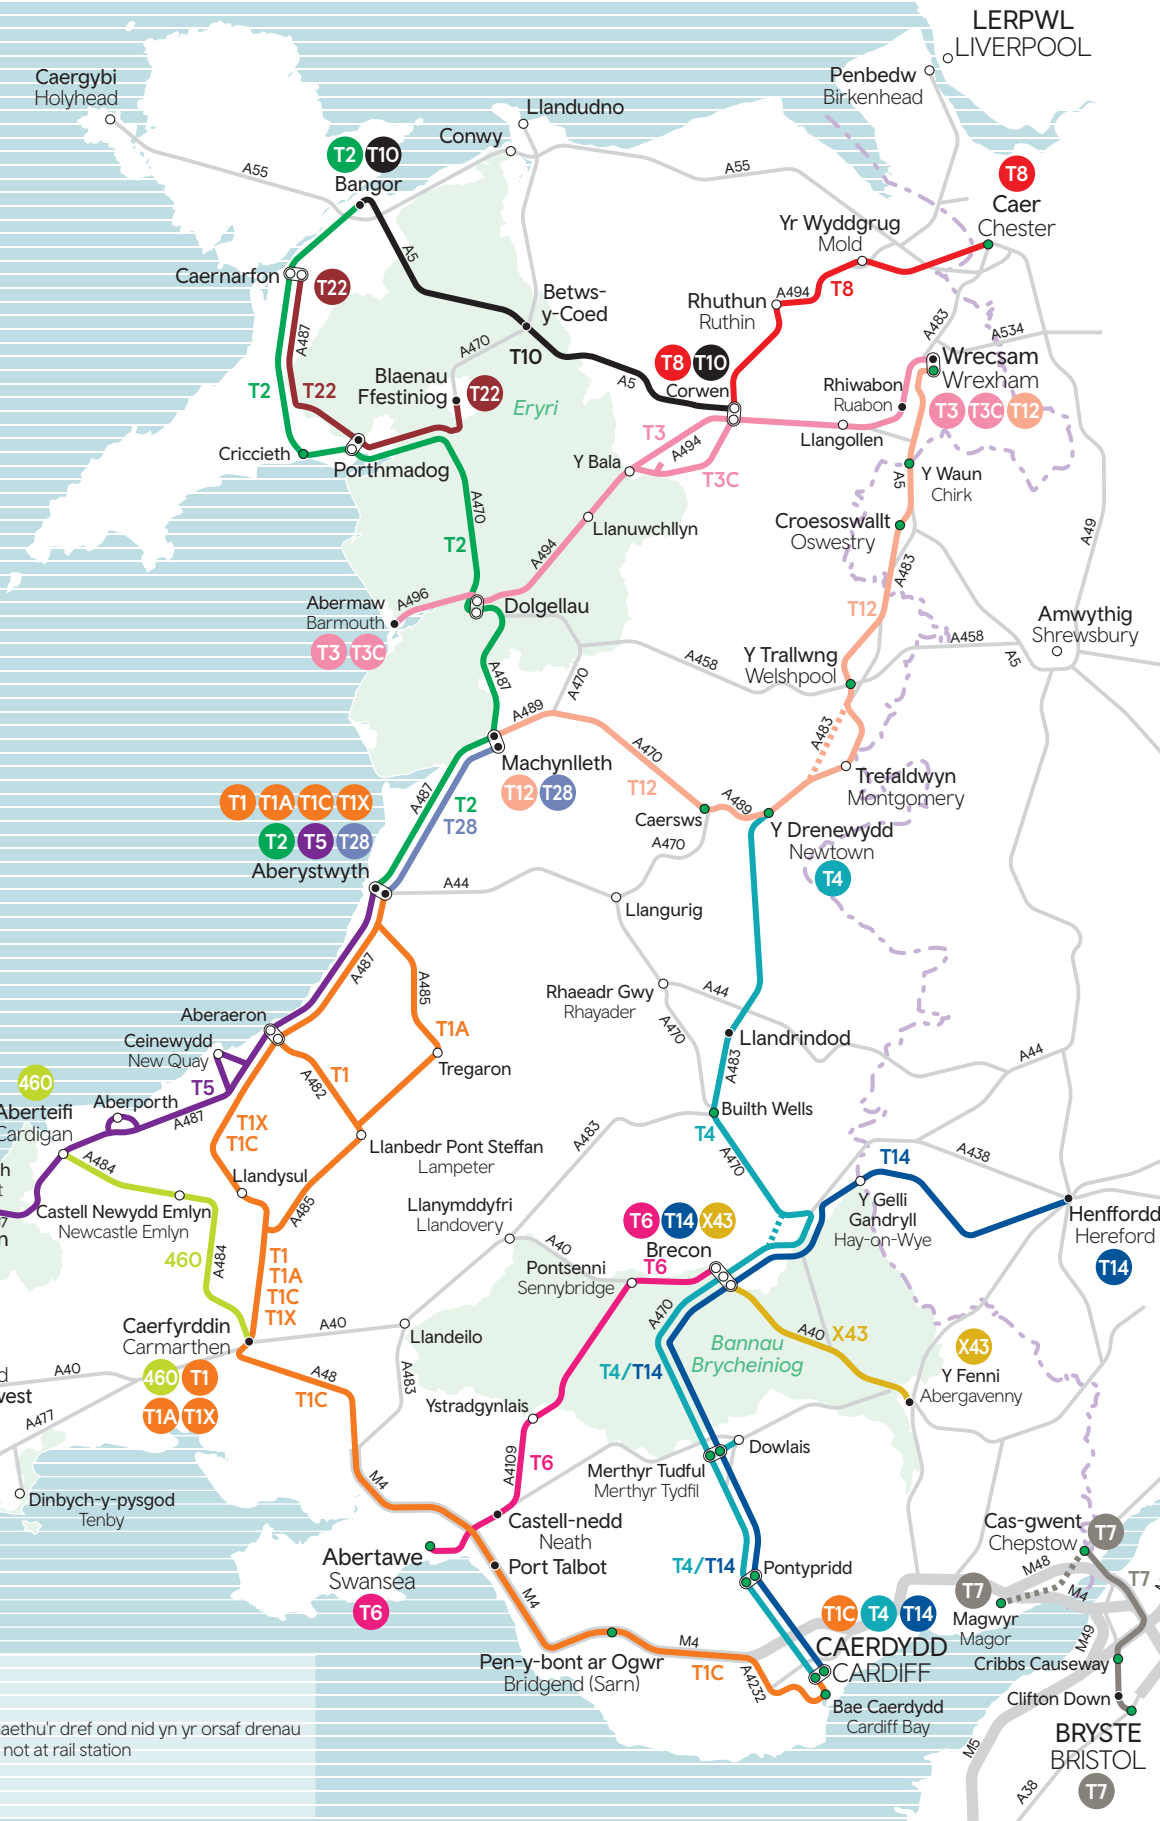

- T1** Caerfyrddin - Aberystwyth drwy Lanbedr Pont Steffan, Aberaeron Carmarthen - Aberystwyth via Lampeter, Aberaeron
- T1A** Caerfyrddin - Aberystwyth drwy Lanbedr Pont Steffan, Aberaeron Carmarthen - Aberystwyth via Lampeter, Aberaeron
- T1C** Caerdydd - Aberystwyth drwy Landysul Cardiff - Aberystwyth via Landysul
- T1X** Caerfyrddin - Aberystwyth drwy Landysul Carmarthen - Aberystwyth via Landysul
- T2** Bangor - Aberystwyth drwy Gaernarfon, Dolgellau Bangor - Aberystwyth via Caernarfon, Dolgellau
- T3** Bermo - Wrecsam drwy Ddolgellau Barmouth - Wrexham via Dolgellau
- T3C** Bermo - Wrecsam drwy Ddolgellau, Llandrillo Barmouth - Wrexham via Dolgellau, Llandrillo
- T4** Y Drenewydd - Caerdydd drwy Landrindod, Aberhonddu Newtown - Cardiff via Landrindod Wells, Brecon
- T5** Aberystwyth - Hwlfordd drwy Ceinewydd, Aberteifi Aberystwyth - Haverfordwest via New Quay, Cardigan
- T6** Aberhonddu - Abertawe drwy Ystradgynlais a Chastell-nedd Brecon - Swansea via Ystradgynlais & Neath
- T7** Cas-gwent - Bryste Chepstow - Bristol
- T8** Corwen - Caer drwy Ruthun, yr Wyddgrug Corwen - Chester via Ruthin, Mold
- T10** Bangor - Corwen drwy Fetws-y-coed Bangor - Corwen via Betws-y-Coed
- T11** Abergwaun - Hwlfordd drwy Dyddewi Fishguard - Haverfordwest via St Davids
- T12** Machynlleth - Wrecsam drwy'r Drenewydd, y Trallwng Machynlleth - Wrexham via Newtown, Welshpool
- T14** Henffordd - Aberhonddu drwy'r Gelli Gandryll Hereford - Brecon via Hay-on-Wye
- T22** Caernarfon - Blaenau Ffestiniog Caernarfon - Blaenau Ffestiniog
- T28** Aberystwyth - Machynlleth Aberystwyth - Machynlleth
- 460** Caerfyrddin - Aberteifi drwy Gastellnewydd Emlyn Carmarthen - Cardigan via Newcastle Emlyn
- X43** Aberhonddu - Y Fenni Brecon - Abergavenny

- Cyfnwida bysiau-trenau TrawsCymru TrawsCymru Rail-bus interchange
- Mae llybr bws TrawsCymru yn gwasanaethu'r dref ond nid yn yr orsaf drenau TrawsCymru Bus route serves town but not at rail station
- Trefi eraill
- Other Town